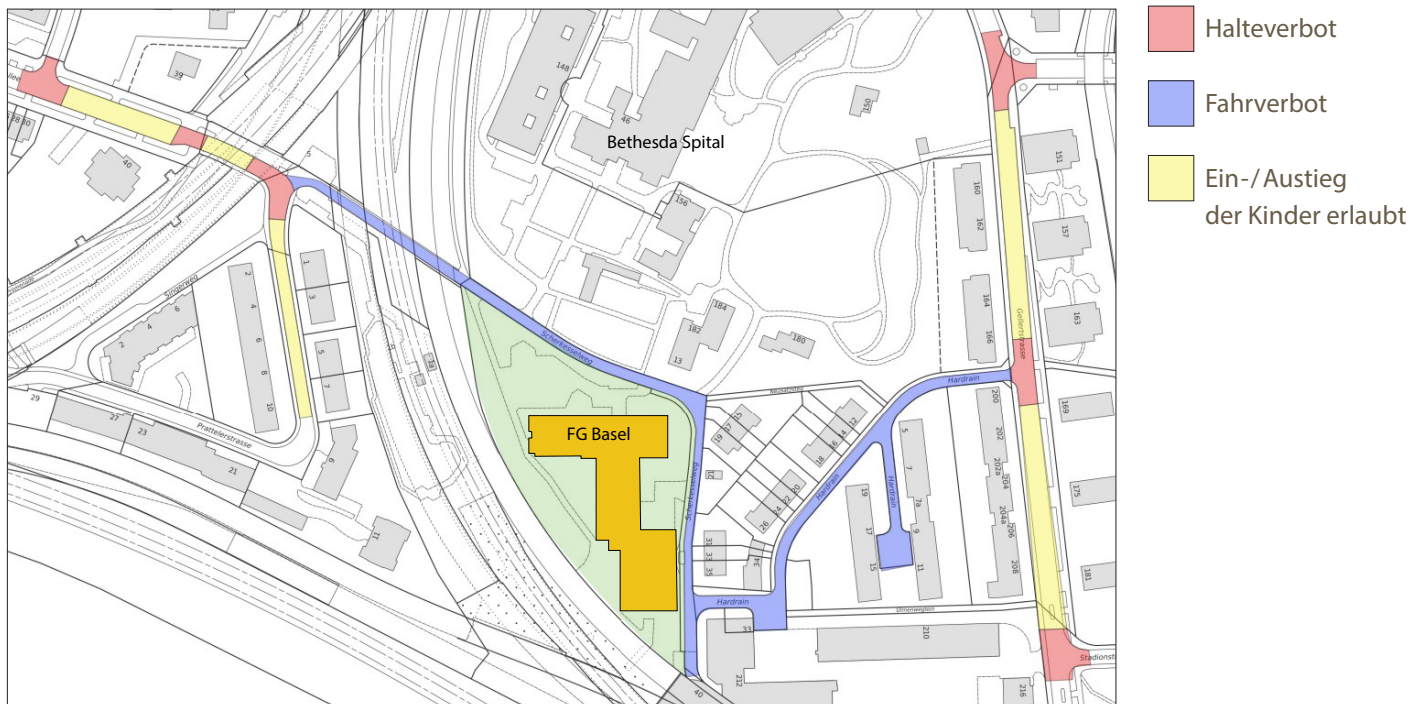

Anreise zum FG Basel

Empfehlung

Mit einem gewissen Fussweg bleibt die „Schulwegerfahrung“ erhalten. Daher sollte man etwas entfernt parkieren.

Anfahrt mit dem öffentlichen Verkehr

Tram 14 bis Karl Barth-Platz (Fussweg ca. 10 Minuten)
Bus Nr. 36 und 37 bis Ulmenweg (Fussweg ca. 5 Minuten)

Anfahrt mit dem PKW

Bitte nutzen Sie das Parkhaus des Bethesda-Spitals → [Parktarife und Anreise Bethesda Spital](#)

- Autobahnausfahrt A2 Basel Breite, via Zürcherstrasse nach links in die Gellertstrasse bis Bethesda Spital
- Ab Messe Basel via Autobahn A2 bis Ausfahrt Basel Breite
- Gebührenpflichtiges Parking in der Tiefgarage

Bitte beachten sie bei der Anfahrt die entsprechende Verkehrssignalisation und die nachfolgende Karte

FG Basel

Scherkesselweg 30
4052 Basel
T +41 61 378 98 88
empfang@fg-basel.ch